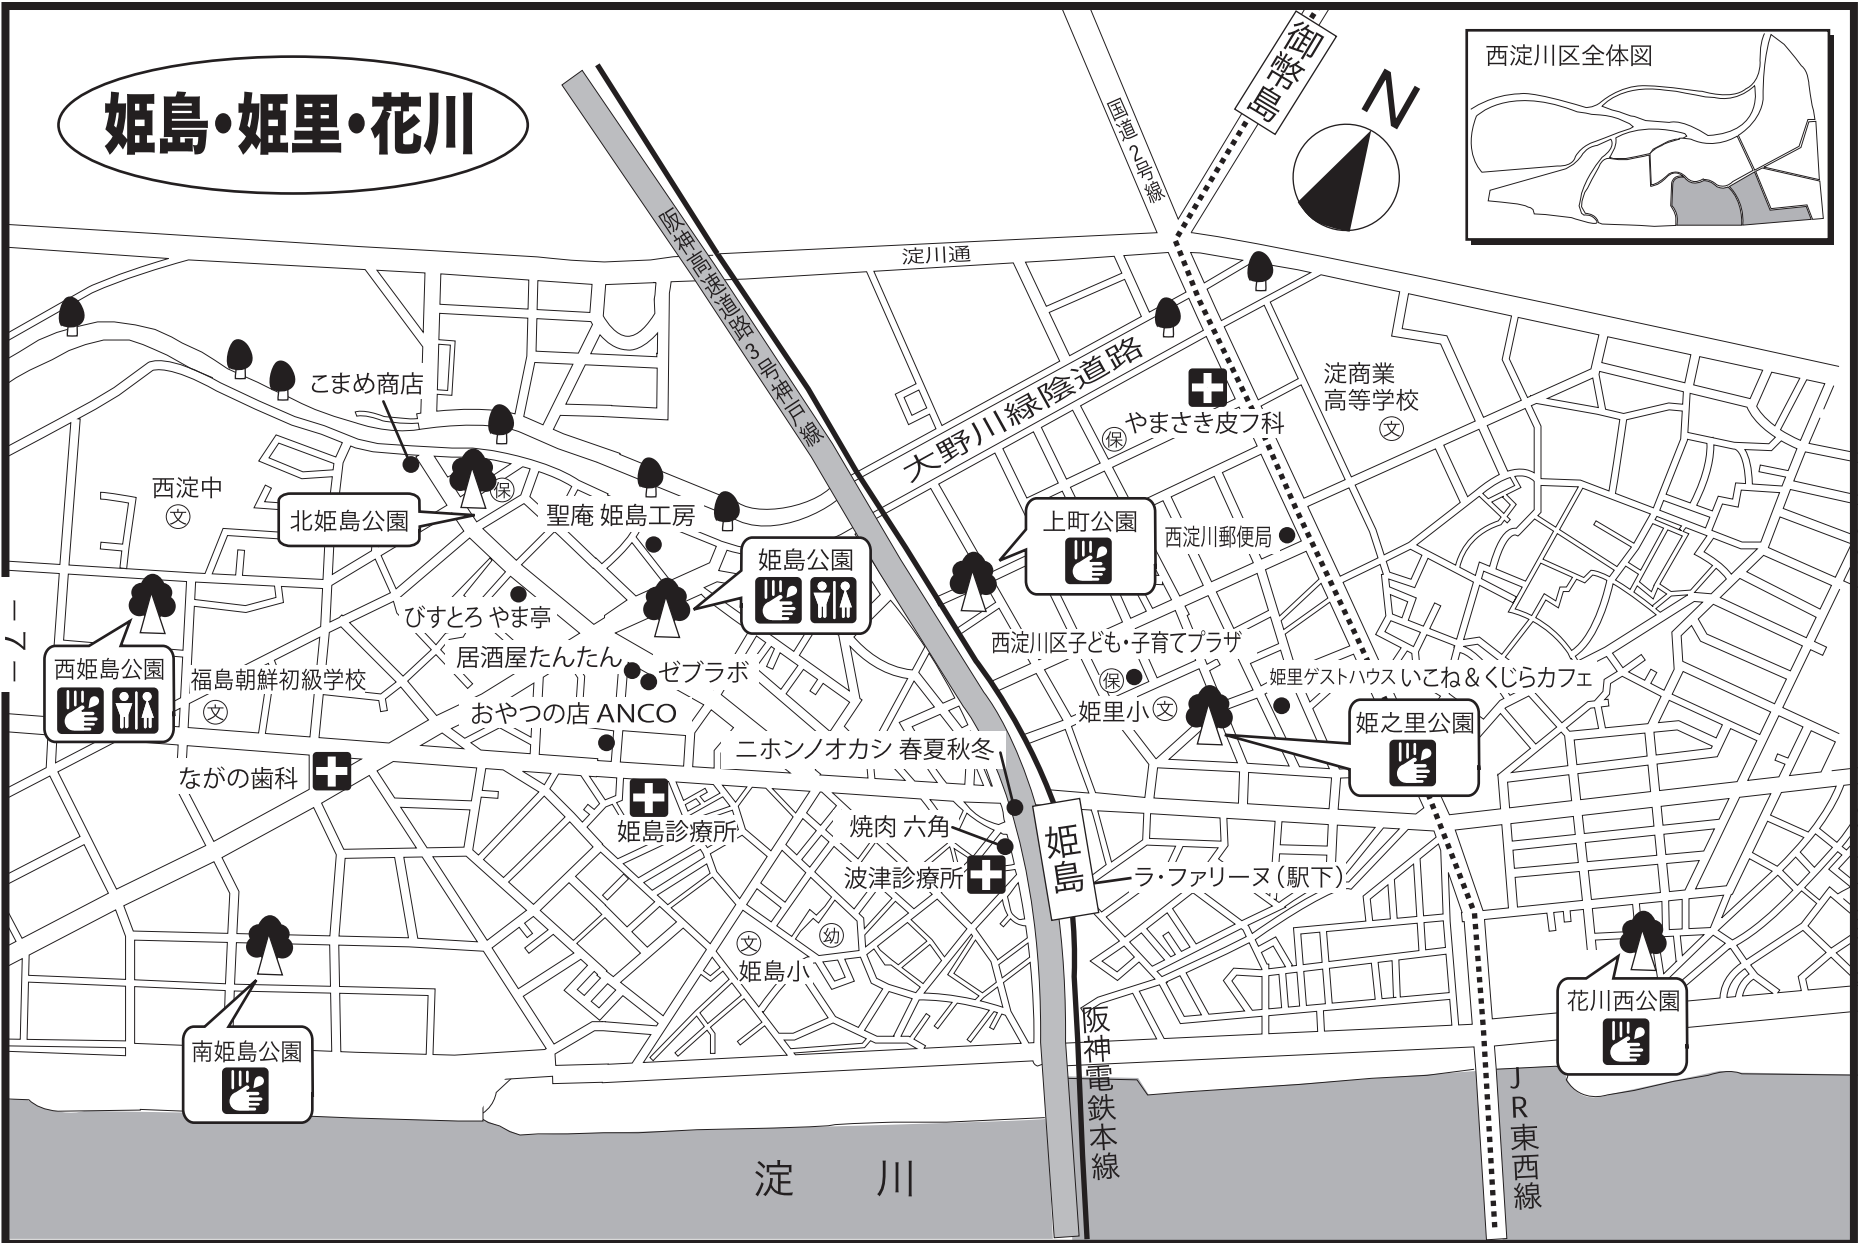

姫島・姫里・花川

西淀川区全体図

病院 公園 手洗い場 トイレ